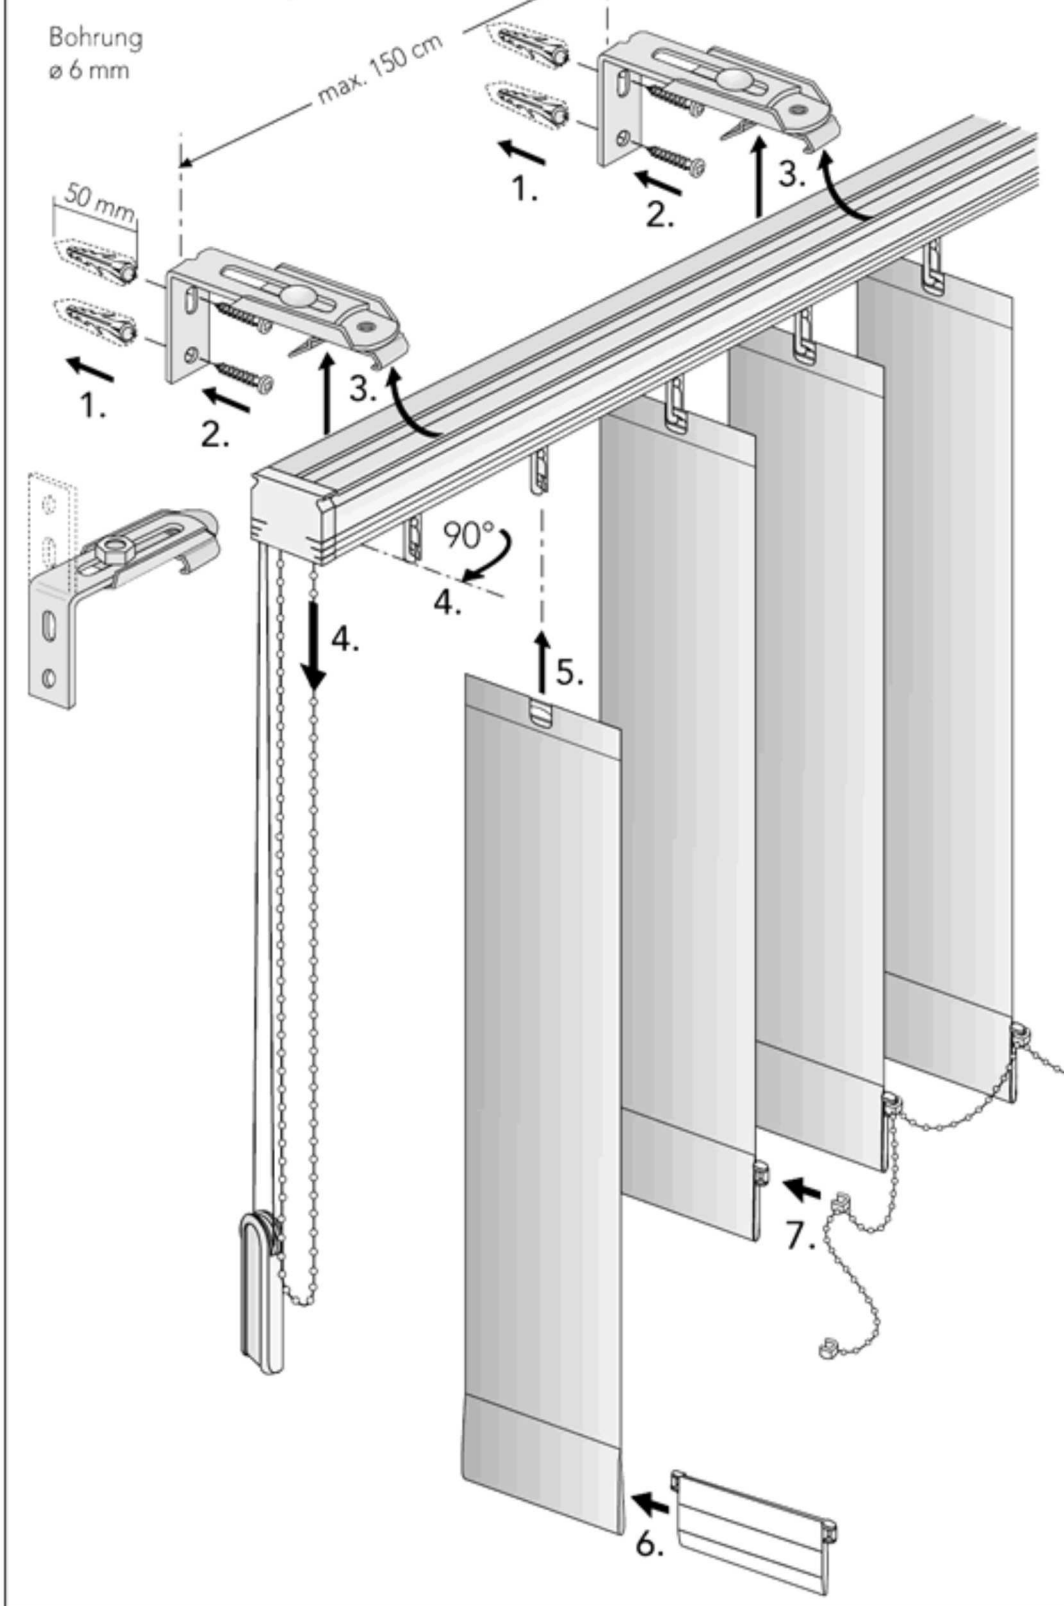

Deckenmontage

Wand- und Nischenmontage

Bohrung
ø 6 mm

Montage mit Einputzprofil

Bohrung
ø 6 mm